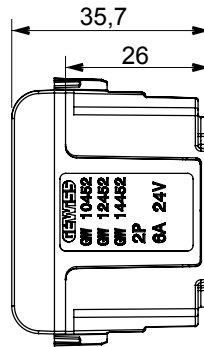

Large gamme d'appareils de commande, prises pour alimentation électrique (conformément aux normes nationales et internationales), saisies de signal, contrôle de la climatisation, gestion du confort, signalisation d'alarme technique et gestion de l'éclairage de secours. Les appareils modulaires ChoruSmart sont disponibles en cinq couleurs (blanc brillant, blanc satin, beige naturel, noir satin et titane laqué) et en différentes tailles à partir de 1/2, 1, 2 et 3 modules. Grâce aux supports de montage pour boîtes rectangulaires, carrées et rondes, des combinaisons illimitées peuvent être créées avec la gamme de plaques ChoruSmart.

Catégorie	Prise TBTS	Description	2P - 6A - 24 V polarisée
Couleur	Beige satiné naturel	Pour broches	Plates
N. de modules	1	Electrocod	0131
Matière	Technopolymère		

DIMENSIONS

NORMES ET HOMOLOGATIONS