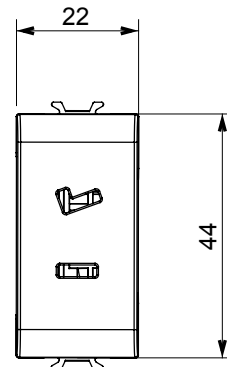

Large gamme d'appareils de commande, prises pour alimentation électrique (conformément aux normes nationales et internationales), saisies de signal, contrôle de la climatisation, gestion du confort, signalisation d'alarme technique et gestion de l'éclairage de secours. Les appareils modulaires ChoruSmart sont disponibles en cinq couleurs (blanc brillant, blanc satin, beige naturel, noir satin et titane laqué) et en différentes tailles à partir de 1/2, 1, 2 et 3 modules. Grâce aux supports de montage pour boîtes rectangulaires, carrées et rondes, des combinaisons illimitées peuvent être créées avec la gamme de plaques ChoruSmart.

Catégorie	Prise TBTS	Description	2P - 6A - 24 V polarisée
Couleur	Beige satiné naturel	Pour broches	Plates
N. de modules	1	Electrocod	0131
Matière	Technopolymère		

DIMENSIONS

NORMES ET HOMOLOGATIONS