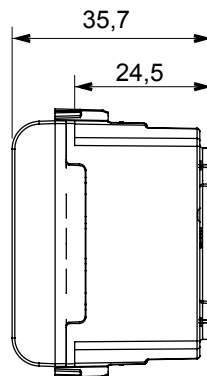

Large gamme d'appareils de commande, prises pour alimentation électrique (conformément aux normes nationales et internationales), saisies de signal, contrôle de la climatisation, gestion du confort, signalisation d'alarme technique et gestion de l'éclairage de secours. Les appareils modulaires ChoruSmart sont disponibles en cinq couleurs (blanc brillant, blanc satin, beige naturel, noir satin et titane laqué) et en différentes tailles à partir de 1/2, 1, 2 et 3 modules. Grâce aux supports de montage pour boîtes rectangulaires, carrées et rondes, des combinaisons illimitées peuvent être créées avec la gamme de plaques ChoruSmart.

Catégorie	Prise TBTS	Description	2P - 6A - 24 V
Couleur	Beige satiné naturel	Pour broches	Ø 3 mm
N. de modules	1	Electrocod	0131
Matière	Technopolymère		

DIMENSIONS

NORMES ET HOMOLOGATIONS