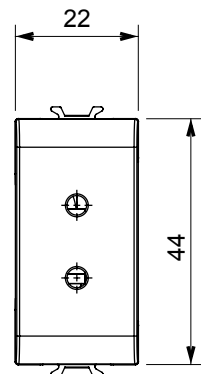

Large gamme d'appareils de commande, prises pour alimentation électrique (conformément aux normes nationales et internationales), saisies de signal, contrôle de la climatisation, gestion du confort, signalisation d'alarme technique et gestion de l'éclairage de secours. Les appareils modulaires ChoruSmart sont disponibles en cinq couleurs (blanc brillant, blanc satin, beige naturel, noir satin et titane laqué) et en différentes tailles à partir de 1/2, 1, 2 et 3 modules. Grâce aux supports de montage pour boîtes rectangulaires, carrées et rondes, des combinaisons illimitées peuvent être créées avec la gamme de plaques ChoruSmart.

Catégorie	Prise TBTS	Description	2P - 6A - 24 V
Couleur	Beige satiné naturel	Pour broches	Ø 3 mm
N. de modules	1	Electrocod	0131
Matière	Technopolymère		

DIMENSIONS

NORMES ET HOMOLOGATIONS