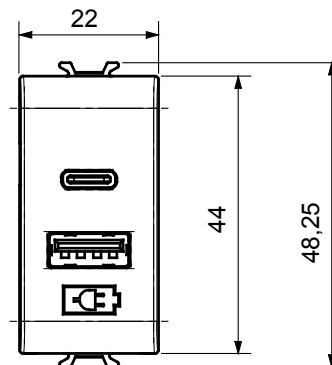

Large gamme d'appareils de commande, prises pour alimentation électrique (conformément aux normes nationales et internationales), saisies de signal, contrôle de la climatisation, gestion du confort, signalisation d'alarme technique et gestion de l'éclairage de secours. Les appareils modulaires ChoruSmart sont disponibles en cinq couleurs (blanc brillant, blanc satin, beige naturel, noir satin et titane laqué) et en différentes tailles à partir de 1/2, 1, 2 et 3 modules. Grâce aux supports de montage pour boîtes rectangulaires, carrées et rondes, des combinaisons illimitées peuvent être créées avec la gamme de plaques ChoruSmart.

Catégorie	Alimentation USB	Couleur	Beige satiné naturel
Tension d'alimentation	100 ÷ 240 V ca - 50/60 Hz	Norme	IEC 62368-1:2018; EN 61000-6-1; EN 61000-6-3
Bornes de câblage	À vis	Capacité de serrage des bornes câbles souples (mm ²)	min. 1 - max. 1,5 mm ²
Capacité de serrage des bornes câbles rigides (mm ²)	min. 1 - max. 1,5 mm ²	Matière	Technopolymère
Electrocod	0144		

DIMENSIONS

NORMES ET HOMOLOGATIONS