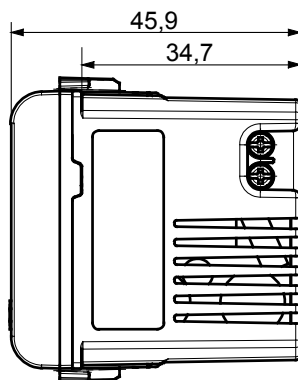

Large gamme d'appareils de commande, prises pour alimentation électrique (conformément aux normes nationales et internationales), saisies de signal, contrôle de la climatisation, gestion du confort, signalisation d'alarme technique et gestion de l'éclairage de secours. Les appareils modulaires ChoruSmart sont disponibles en cinq couleurs (blanc brillant, blanc satin, beige naturel, noir satin et titane laqué) et en différentes tailles à partir de 1/2, 1, 2 et 3 modules. Grâce aux supports de montage pour boîtes rectangulaires, carrées et rondes, des combinaisons illimitées peuvent être créées avec la gamme de plaques ChoruSmart.

Catégorie	Alimentation USB	Couleur	Beige satiné naturel
Tension d'alimentation	100 ÷ 240 V ca - 50/60 Hz	Norme	IEC 62368-1:2018; EN 61000-6-1; EN 61000-6-3
Bornes de câblage	À vis	Capacité de serrage des bornes câbles souples (mm ²)	min. 1 - max. 1,5 mm ²
Capacité de serrage des bornes câbles rigides (mm ²)	min. 1 - max. 1,5 mm ²	Matière	Technopolymère
Electrocod	0144		

DIMENSIONS

NORMES ET HOMOLOGATIONS