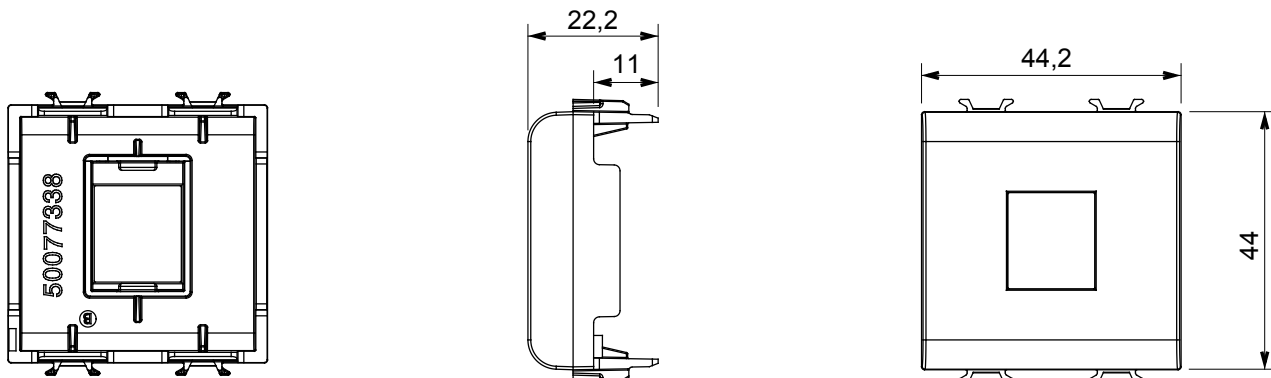

Large gamme d'appareils de commande, prises pour alimentation électrique (conformément aux normes nationales et internationales), saisies de signal, contrôle de la climatisation, gestion du confort, signalisation d'alarme technique et gestion de l'éclairage de secours. Les appareils modulaires ChoruSmart sont disponibles en cinq couleurs (blanc brillant, blanc satin, beige naturel, noir satin et titane laqué) et en différentes tailles à partir de 1/2, 1, 2 et 3 modules. Grâce aux supports de montage pour boîtes rectangulaires, carrées et rondes, des combinaisons illimitées peuvent être créées avec la gamme de plaques ChoruSmart.

Catégorie	Adaptateur	Couleur	Beige satiné naturel
Compatibilité	AMP / Keystone Jack	N. de modules	2
Electrocod	0131	Matière	Technopolymère

DIMENSIONS

NORMES ET HOMOLOGATIONS