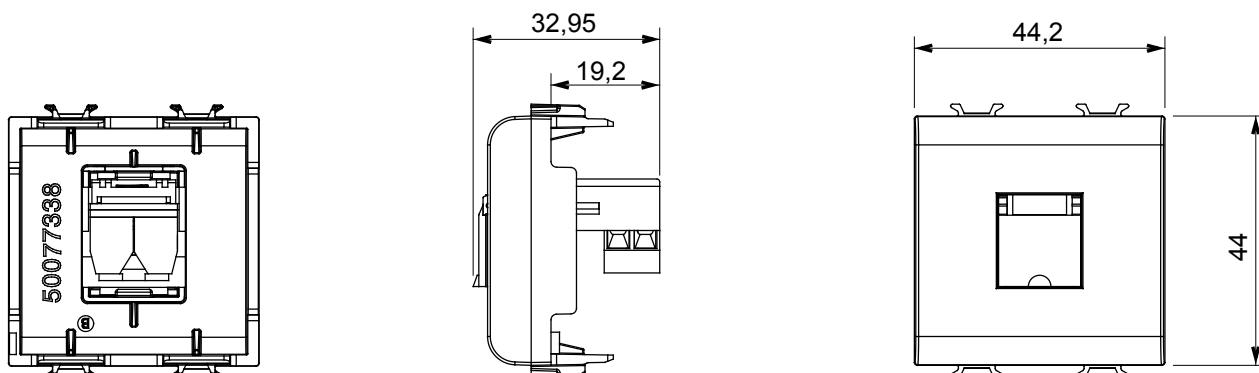

Large gamme d'appareils de commande, prises pour alimentation électrique (conformément aux normes nationales et internationales), saisies de signal, contrôle de la climatisation, gestion du confort, signalisation d'alarme technique et gestion de l'éclairage de secours. Les appareils modulaires ChoruSmart sont disponibles en cinq couleurs (blanc brillant, blanc satin, beige naturel, noir satin et titane laqué) et en différentes tailles à partir de 1/2, 1, 2 et 3 modules. Grâce aux supports de montage pour boîtes rectangulaires, carrées et rondes, des combinaisons illimitées peuvent être créées avec la gamme de plaques ChoruSmart.

Catégorie	Prise téléphonique	Description	RJ11
Couleur	Beige satiné naturel	Connexion	Bornes à vis
N. de modules	2	Electrocod	3721
Matière	Technopolymère		

### DIMENSIONS