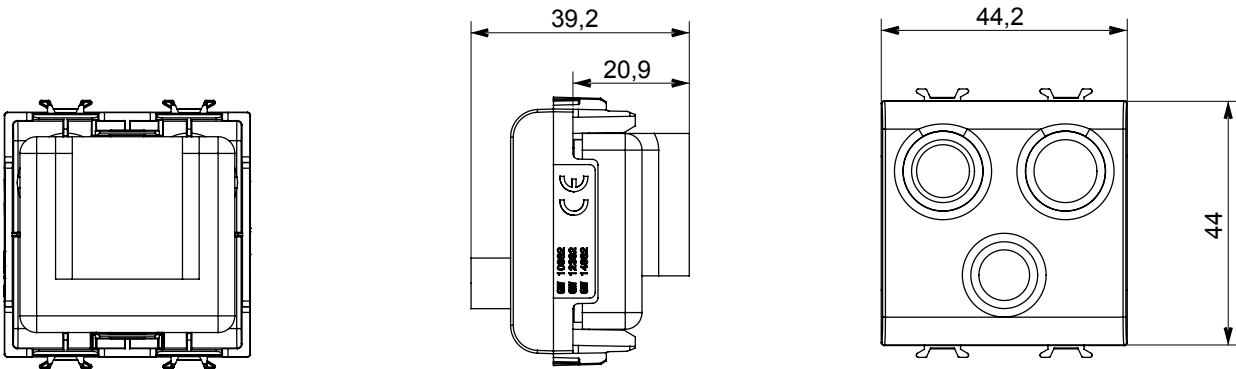

Large gamme d'appareils de commande, prises pour alimentation électrique (conformément aux normes nationales et internationales), saisies de signal, contrôle de la climatisation, gestion du confort, signalisation d'alarme technique et gestion de l'éclairage de secours. Les appareils modulaires ChoruSmart sont disponibles en cinq couleurs (blanc brillant, blanc satin, beige naturel, noir satin et titane laqué) et en différentes tailles à partir de 1/2, 1, 2 et 3 modules. Grâce aux supports de montage pour boîtes rectangulaires, carrées et rondes, des combinaisons illimitées peuvent être créées avec la gamme de plaques ChoruSmart.

Catégorie	Prise TV/FM/SAT	Description	Directe
Couleur	Beige satiné naturel	Atténuation	0 dB
Connecteurs	TV-FM-SAT	Norme	EN 60728-4; IEC 61169-2; IEC 61169-24
N. de modules	2	Fixation câble	À vis
Boîtier	Boîtier en zamak moulé sous pression	Electrocod	0131
Matériau	Technopolymère		

DIMENSIONS

NORMES ET HOMOLOGATIONS