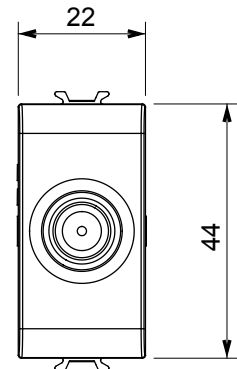

Large gamme d'appareils de commande, prises pour alimentation électrique (conformément aux normes nationales et internationales), saisies de signal, contrôle de la climatisation, gestion du confort, signalisation d'alarme technique et gestion de l'éclairage de secours. Les appareils modulaires ChoruSmart sont disponibles en cinq couleurs (blanc brillant, blanc satin, beige naturel, noir satin et titane laqué) et en différentes tailles à partir de 1/2, 1, 2 et 3 modules. Grâce aux supports de montage pour boîtes rectangulaires, carrées et rondes, des combinaisons illimitées peuvent être créées avec la gamme de plaques ChoruSmart.

Catégorie	Prise TV/SAT	Description	Passante
Couleur	Beige satiné naturel	Atténuation	5 dB
Fréquence	5-2500 MHz	Blindage	Classe A
Pour connecteur type	F-Femelle	Norme	EN 60728-4; IEC 61169-24
N. de modules	1	Fixation câble	À vis
Boîtier	Boîtier en zamak moulé sous pression	Electrocod	0131
Matière	Technopolymère		

### DIMENSIONS