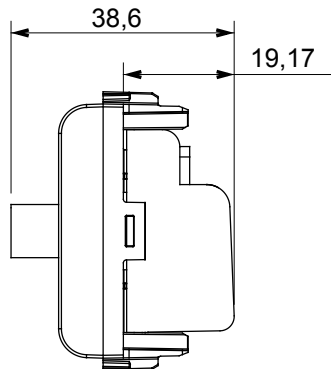

Large gamme d'appareils de commande, prises pour alimentation électrique (conformément aux normes nationales et internationales), saisies de signal, contrôle de la climatisation, gestion du confort, signalisation d'alarme technique et gestion de l'éclairage de secours. Les appareils modulaires ChoruSmart sont disponibles en cinq couleurs (blanc brillant, blanc satin, beige naturel, noir satin et titane laqué) et en différentes tailles à partir de 1/2, 1, 2 et 3 modules. Grâce aux supports de montage pour boîtes rectangulaires, carrées et rondes, des combinaisons illimitées peuvent être créées avec la gamme de plaques ChoruSmart.

Catégorie	Prise TV/SAT	Description	Passante
Couleur	Beige satiné naturel	Atténuation	5 dB
Fréquence	5-2500 MHz	Blindage	Classe A
Pour connecteur type	F-Femelle	Norme	EN 60728-4; IEC 61169-24
N. de modules	1	Fixation câble	À vis
Boîtier	Boîtier en zamak moulé sous pression	Electrocod	0131
Matière	Technopolymère		

### DIMENSIONS