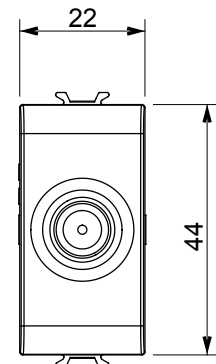

Catégorie	Prise TV/SAT	Description	Directe
Couleur	Beige satiné naturel	Atténuation	0 dB
Fréquence	5-2500 MHz	Blindage	Classe A
Pour connecteur type	F-Femelle	Norme	EN 60728-4; IEC 61169-24
N. de modules	1	Fixation câble	À vis
Boîtier	Boîtier en zamak moulé sous pression	Electrocod	0131
Matière	Technopolymère		

DIMENSIONS

NORMES ET HOMOLOGATIONS