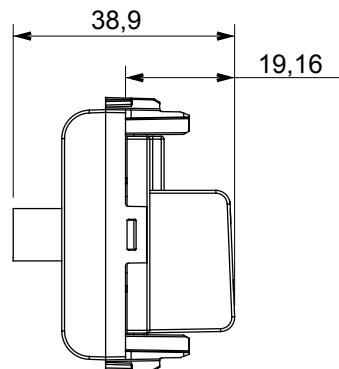

Large gamme d'appareils de commande, prises pour alimentation électrique (conformément aux normes nationales et internationales), saisies de signal, contrôle de la climatisation, gestion du confort, signalisation d'alarme technique et gestion de l'éclairage de secours. Les appareils modulaires ChoruSmart sont disponibles en cinq couleurs (blanc brillant, blanc satin, beige naturel, noir satin et titane laqué) et en différentes tailles à partir de 1/2, 1, 2 et 3 modules. Grâce aux supports de montage pour boîtes rectangulaires, carrées et rondes, des combinaisons illimitées peuvent être créées avec la gamme de plaques ChoruSmart.

Catégorie	Prise TV/SAT	Description	Directe
Couleur	Beige satiné naturel	Atténuation	0 dB
Fréquence	5-2500 MHz	Blindage	Classe A
Pour connecteur type	F-Femelle	Norme	EN 60728-4; IEC 61169-24
N. de modules	1	Fixation câble	À vis
Boîtier	Boîtier en zamak moulé sous pression	Electrocod	0131
Matière	Technopolymère		

DIMENSIONS

NORMES ET HOMOLOGATIONS