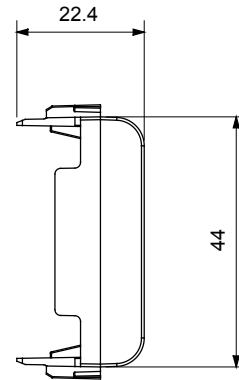

Catégorie	Obturbateur	Couleur	Beige satiné naturel
Description	1 poste (2 modules)	Norme	EN 60669-1
Thermopression avec bille	125 °C	Test du fil incandescent	850 °C
N. de modules	2	Matière	Technopolymère
Electrocod	0100		

### DIMENSIONS