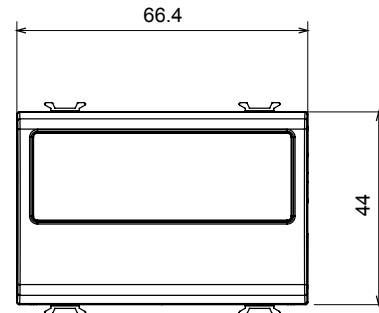

Catégorie	Obturbateur avec sortie des câbles	Couleur	Beige satiné naturel
Description	1 poste (2 modules)	Norme	EN 60669-1
Thermopression avec bille	125 °C	Test du fil incandescent	850 °C
N. de modules	2	Matière	Technopolymère
Electrocod	0100		

DIMENSIONS

SYMBOLE TECHNIQUE

NORMES ET HOMOLOGATIONS