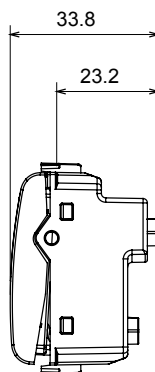

Large gamme d'appareils de commande, prises pour alimentation électrique (conformément aux normes nationales et internationales), saisies de signal, contrôle de la climatisation, gestion du confort, signalisation d'alarme technique et gestion de l'éclairage de secours. Les appareils modulaires ChoruSmart sont disponibles en cinq couleurs (blanc brillant, blanc satin, beige naturel, noir satin et titane laqué) et en différentes tailles à partir de 1/2, 1, 2 et 3 modules. Grâce aux supports de montage pour boîtes rectangulaires, carrées et rondes, des combinaisons illimitées peuvent être créées avec la gamme de plaques ChoruSmart.

Catégorie	Obturbateur avec sortie des câbles	Couleur	Beige satiné naturel
Description	1 poste (2 modules)	Norme	EN 60669-1
Thermopression avec bille	125 °C	Test du fil incandescent	850 °C
N. de modules	2	Matière	Technopolymère
Electrocod	0100		

DIMENSIONS

SYMBOLE TECHNIQUE

NORMES ET HOMOLOGATIONS