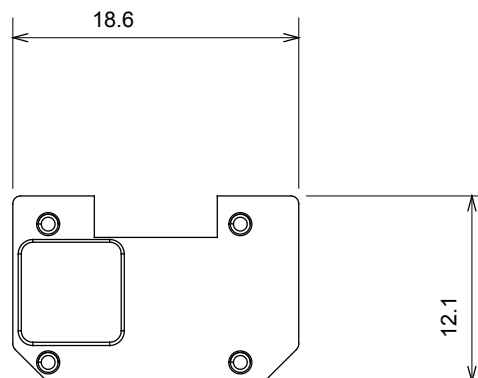

Large gamme d'appareils de contrôle, prises pour alimentation électrique (conformément aux normes nationales et internationales), saisies de signal, contrôle de la climatisation, gestion du confort, signalisation d'alarme technique et gestion de l'éclairage de secours. Les appareils modulaires ChoruSmart sont disponibles dans cinq couleurs (blanc brillant, blanc satin, beige naturel, noir satin et titane laqué) et dans différentes tailles à partir de 1/2, 1, 2 et 3 modules. Grâce aux supports de montage pour boîtes rectangulaires, carrées et rondes, des combinaisons illimitées peuvent être créées avec la gamme de plaques ChoruSmart.

Catégorie	Symbole interchangeable	Type	Pour voyant
Couleur	Transparent	Norme	EN 60669-1
Thermopression avec bille	125 °C	Test du fil incandescent	850 °C
Adapté pour	SERVICES NUMERIQUES	Symbole	Huit
Matière	Technopolymère	Electrocod	0130

DIMENSIONS

SYMBOLE TECHNIQUE

NORMES ET HOMOLOGATIONS