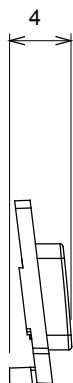

Large gamme d'appareils de contrôle, prises pour alimentation électrique (conformément aux normes nationales et internationales), saisies de signal, contrôle de la climatisation, gestion du confort, signalisation d'alarme technique et gestion de l'éclairage de secours. Les appareils modulaires ChoruSmart sont disponibles dans cinq couleurs (blanc brillant, blanc satin, beige naturel, noir satin et titane laqué) et dans différentes tailles à partir de 1/2, 1, 2 et 3 modules. Grâce aux supports de montage pour boîtes rectangulaires, carrées et rondes, des combinaisons illimitées peuvent être créées avec la gamme de plaques ChoruSmart.

Catégorie	Symbole interchangeable	Type	Pour voyant
Couleur	Transparent	Norme	EN 60669-1
Thermopression avec bille	125 °C	Test du fil incandescent	850 °C
Adapté pour	SERVICES NUMERIQUES	Symbole	Huit
Matière	Technopolymère	Electrocod	0130

DIMENSIONS

SYMBOLE TECHNIQUE

NORMES ET HOMOLOGATIONS