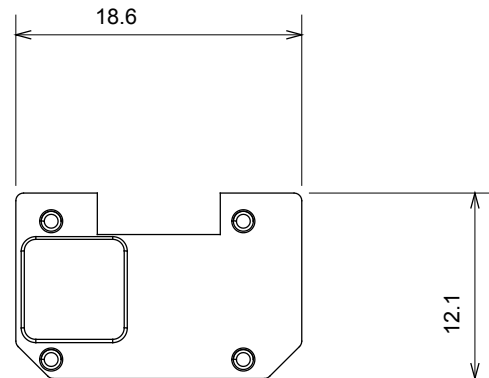

Large gamme d'appareils de contrôle, prises pour alimentation électrique (conformément aux normes nationales et internationales), saisies de signal, contrôle de la climatisation, gestion du confort, signalisation d'alarme technique et gestion de l'éclairage de secours. Les appareils modulaires ChoruSmart sont disponibles dans cinq couleurs (blanc brillant, blanc satin, beige naturel, noir satin et titane laqué) et dans différentes tailles à partir de 1/2, 1, 2 et 3 modules. Grâce aux supports de montage pour boîtes rectangulaires, carrées et rondes, des combinaisons illimitées peuvent être créées avec la gamme de plaques ChoruSmart.

Catégorie	Symbole interchangeable	Type	Pour voyant
Couleur	Transparent	Norme	EN 60669-1
Thermopression avec bille	125 °C	Test du fil incandescent	850 °C
Adapté pour	SERVICES NUMERIQUES	Symbole	Sept
Matière	Technopolymère	Electrocod	0130

DIMENSIONS

SYMBOLE TECHNIQUE

NORMES ET HOMOLOGATIONS