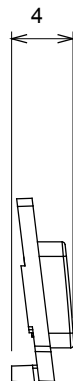

Large gamme d'appareils de contrôle, prises pour alimentation électrique (conformément aux normes nationales et internationales), saisies de signal, contrôle de la climatisation, gestion du confort, signalisation d'alarme technique et gestion de l'éclairage de secours. Les appareils modulaires ChoruSmart sont disponibles dans cinq couleurs (blanc brillant, blanc satin, beige naturel, noir satin et titane laqué) et dans différentes tailles à partir de 1/2, 1, 2 et 3 modules. Grâce aux supports de montage pour boîtes rectangulaires, carrées et rondes, des combinaisons illimitées peuvent être créées avec la gamme de plaques ChoruSmart.

Catégorie	Symbole interchangeable	Type	Pour voyant
Couleur	Transparent	Norme	EN 60669-1
Thermopression avec bille	125 °C	Test du fil incandescent	850 °C
Adapté pour	SERVICES NUMERIQUES	Symbole	Cinq
Matière	Technopolymère	Electrocod	0130

### DIMENSIONS

### SYMBOLE TECHNIQUE