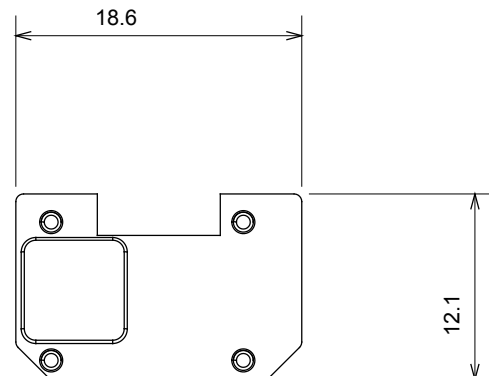

Large gamme d'appareils de contrôle, prises pour alimentation électrique (conformément aux normes nationales et internationales), saisies de signal, contrôle de la climatisation, gestion du confort, signalisation d'alarme technique et gestion de l'éclairage de secours. Les appareils modulaires ChoruSmart sont disponibles dans cinq couleurs (blanc brillant, blanc satin, beige naturel, noir satin et titane laqué) et dans différentes tailles à partir de 1/2, 1, 2 et 3 modules. Grâce aux supports de montage pour boîtes rectangulaires, carrées et rondes, des combinaisons illimitées peuvent être créées avec la gamme de plaques ChoruSmart.

Catégorie	Symbole interchangeable	Type	Pour voyant
Couleur	Transparent	Norme	EN 60669-1
Thermopression avec bille	125 °C	Test du fil incandescent	850 °C
Adapté pour	SERVICES NUMERIQUES	Symbole	Cinq
Matière	Technopolymère	Electrocod	0130

### DIMENSIONS