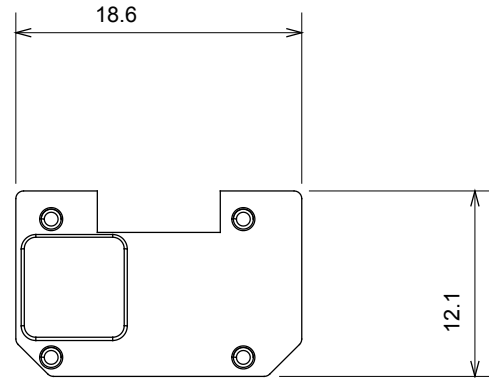

Large gamme d'appareils de contrôle, prises pour alimentation électrique (conformément aux normes nationales et internationales), saisies de signal, contrôle de la climatisation, gestion du confort, signalisation d'alarme technique et gestion de l'éclairage de secours. Les appareils modulaires ChoruSmart sont disponibles dans cinq couleurs (blanc brillant, blanc satin, beige naturel, noir satin et titane laqué) et dans différentes tailles à partir de 1/2, 1, 2 et 3 modules. Grâce aux supports de montage pour boîtes rectangulaires, carrées et rondes, des combinaisons illimitées peuvent être créées avec la gamme de plaques ChoruSmart.

Catégorie	Symbole interchangeable	Type	Pour voyant
Couleur	Transparent	Norme	EN 60669-1
Thermopression avec bille	125 °C	Test du fil incandescent	850 °C
Adapté pour	SERVICES NUMERIQUES	Symbole	Deux
Matière	Technopolymère	Electrocod	0130

DIMENSIONS

SYMBOLE TECHNIQUE

NORMES ET HOMOLOGATIONS