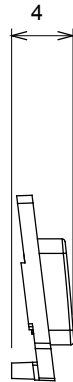

Large gamme d'appareils de contrôle, prises pour alimentation électrique (conformément aux normes nationales et internationales), saisies de signal, contrôle de la climatisation, gestion du confort, signalisation d'alarme technique et gestion de l'éclairage de secours. Les appareils modulaires ChoruSmart sont disponibles dans cinq couleurs (blanc brillant, blanc satin, beige naturel, noir satin et titane laqué) et dans différentes tailles à partir de 1/2, 1, 2 et 3 modules. Grâce aux supports de montage pour boîtes rectangulaires, carrées et rondes, des combinaisons illimitées peuvent être créées avec la gamme de plaques ChoruSmart.

Catégorie	Symbole interchangeable	Type	Pour voyant
Couleur	Transparent	Norme	EN 60669-1
Thermopression avec bille	125 °C	Test du fil incandescent	850 °C
Adapté pour	SERVICES NUMERIQUES	Symbole	Deux
Matière	Technopolymère	Electrocod	0130

DIMENSIONS

SYMBOLE TECHNIQUE

NORMES ET HOMOLOGATIONS