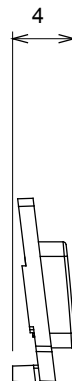

Large gamme d'appareils de contrôle, prises pour alimentation électrique (conformément aux normes nationales et internationales), saisies de signal, contrôle de la climatisation, gestion du confort, signalisation d'alarme technique et gestion de l'éclairage de secours. Les appareils modulaires ChoruSmart sont disponibles dans cinq couleurs (blanc brillant, blanc satin, beige naturel, noir satin et titane laqué) et dans différentes tailles à partir de 1/2, 1, 2 et 3 modules. Grâce aux supports de montage pour boîtes rectangulaires, carrées et rondes, des combinaisons illimitées peuvent être créées avec la gamme de plaques ChoruSmart.

Catégorie	Symbole interchangeable	Type	Pour voyant
Couleur	Transparent	Norme	EN 60669-1
Thermopression avec bille	125 °C	Test du fil incandescent	850 °C
Adapté pour	SERVICES GÉNÉRIQUES	Symbole	Marche
Matière	Technopolymère	Electrocod	0130

DIMENSIONS

SYMBOLE TECHNIQUE

NORMES ET HOMOLOGATIONS