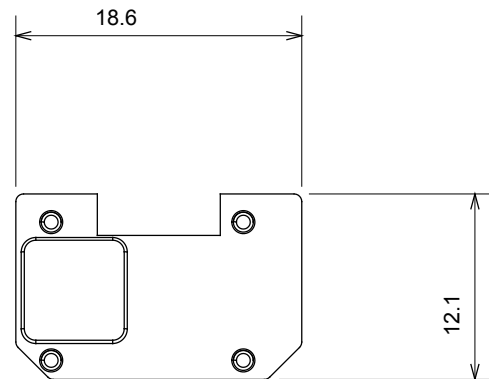

Large gamme d'appareils de contrôle, prises pour alimentation électrique (conformément aux normes nationales et internationales), saisies de signal, contrôle de la climatisation, gestion du confort, signalisation d'alarme technique et gestion de l'éclairage de secours. Les appareils modulaires ChoruSmart sont disponibles dans cinq couleurs (blanc brillant, blanc satin, beige naturel, noir satin et titane laqué) et dans différentes tailles à partir de 1/2, 1, 2 et 3 modules. Grâce aux supports de montage pour boîtes rectangulaires, carrées et rondes, des combinaisons illimitées peuvent être créées avec la gamme de plaques ChoruSmart.

Catégorie	Symbole interchangeable	Type	Pour voyant
Couleur	Transparent	Norme	EN 60669-1
Thermopression avec bille	125 °C	Test du fil incandescent	850 °C
Adapté pour	SERVICES GÉNÉRIQUES	Symbole	Eclairage esaliers
Matière	Technopolymère	Electrocod	0130

DIMENSIONS

SYMBOLE TECHNIQUE

GWT

850 °C

125 °C

NORMES ET HOMOLOGATIONS