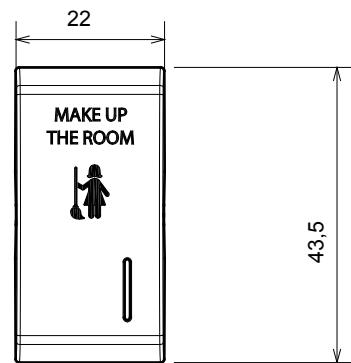

Large gamme d'appareils de commande, prises pour alimentation électrique (conformément aux normes nationales et internationales), saisies de signal, contrôle de la climatisation, gestion du confort, signalisation d'alarme technique et gestion de l'éclairage de secours. Les appareils modulaires ChoruSmart sont disponibles en cinq couleurs (blanc brillant, blanc satin, beige naturel, noir satin et titane laqué) et en différentes tailles à partir de 1/2, 1, 2 et 3 modules. Grâce aux supports de montage pour boîtes rectangulaires, carrées et rondes, des combinaisons illimitées peuvent être créées avec la gamme de plaques ChoruSmart.

Catégorie	Touche interchangeable	Bouton	Avec diffuseur
Symbole	MUR "Faire la chambre"	Couleur	Satin blanc
Norme	EN 60669-1	Thermopression avec bille	125 °C
Test du fil incandescent	850 °C	N. de modules	1
Electrocod	140		

DIMENSIONS

SYMBOLE TECHNIQUE

NORMES ET HOMOLOGATIONS