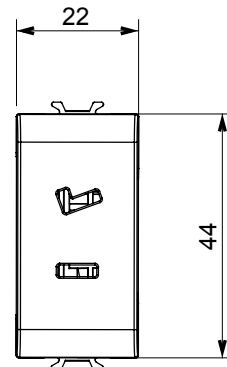

Large gamme d'appareils de commande, prises pour alimentation électrique (conformément aux normes nationales et internationales), saisies de signal, contrôle de la climatisation, gestion du confort, signalisation d'alarme technique et gestion de l'éclairage de secours. Les appareils modulaires ChoruSmart sont disponibles en cinq couleurs (blanc brillant, blanc satin, beige naturel, noir satin et titane laqué) et en différentes tailles à partir de 1/2, 1, 2 et 3 modules. Grâce aux supports de montage pour boîtes rectangulaires, carrées et rondes, des combinaisons illimitées peuvent être créées avec la gamme de plaques ChoruSmart.

Catégorie	Prise TBTS	Description	2P - 6A - 24 V polarisée
Couleur	Satin blanc	Pour broches	Plates
N. de modules	1	Electrocod	0131
Matière	Technopolymère		

DIMENSIONS

NORMES ET HOMOLOGATIONS