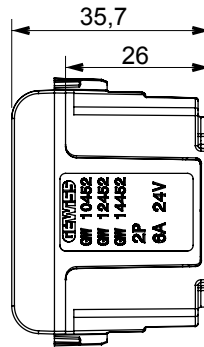

Large gamme d'appareils de commande, prises pour alimentation électrique (conformément aux normes nationales et internationales), saisies de signal, contrôle de la climatisation, gestion du confort, signalisation d'alarme technique et gestion de l'éclairage de secours. Les appareils modulaires ChoruSmart sont disponibles en cinq couleurs (blanc brillant, blanc satin, beige naturel, noir satin et titane laqué) et en différentes tailles à partir de 1/2, 1, 2 et 3 modules. Grâce aux supports de montage pour boîtes rectangulaires, carrées et rondes, des combinaisons illimitées peuvent être créées avec la gamme de plaques ChoruSmart.

Catégorie	Prise TBTS	Description	2P - 6A - 24 V polarisée
Couleur	Satin blanc	Pour broches	Plates
N. de modules	1	Electrocod	0131
Matière	Technopolymère		

DIMENSIONS

NORMES ET HOMOLOGATIONS