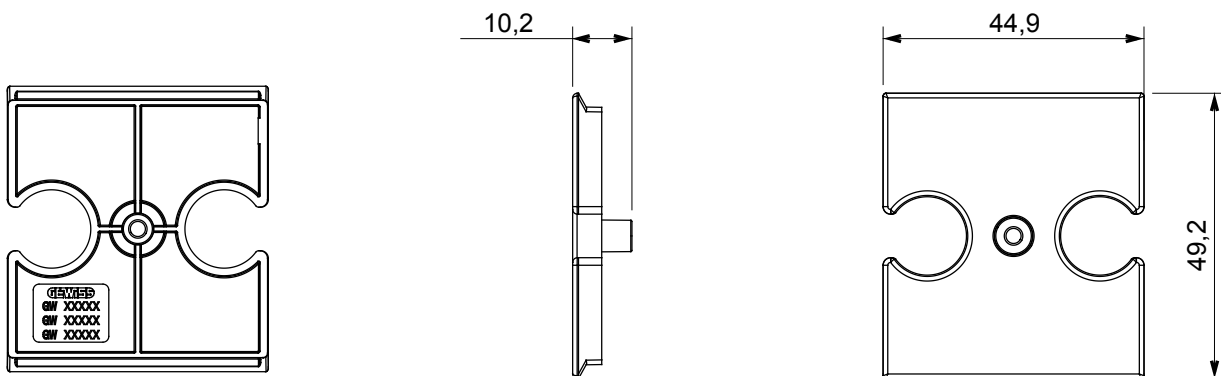

Large gamme d'appareils de commande, prises pour alimentation électrique (conformément aux normes nationales et internationales), saisies de signal, contrôle de la climatisation, gestion du confort, signalisation d'alarme technique et gestion de l'éclairage de secours. Les appareils modulaires ChoruSmart sont disponibles en cinq couleurs (blanc brillant, blanc satin, beige naturel, noir satin et titane laqué) et en différentes tailles à partir de 1/2, 1, 2 et 3 modules. Grâce aux supports de montage pour boîtes rectangulaires, carrées et rondes, des combinaisons illimitées peuvent être créées avec la gamme de plaques ChoruSmart.

Description	Pour prises combinées TV / R-S	Couleur	Satin blanc
Caractéristiques	Support pour prise	N. trous	2
Electrocod	0122	Matière	Technopolymère

DIMENSIONS

NORMES ET HOMOLOGATIONS