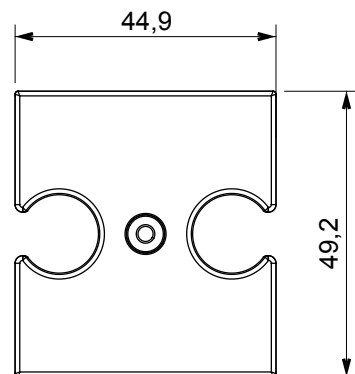

Description	Pour base TV-R	Couleur	Satin blanc
Caractéristiques	Support pour prise	N. trous	2
Electrocod	0122	Matière	Technopolymère

### DIMENSIONS