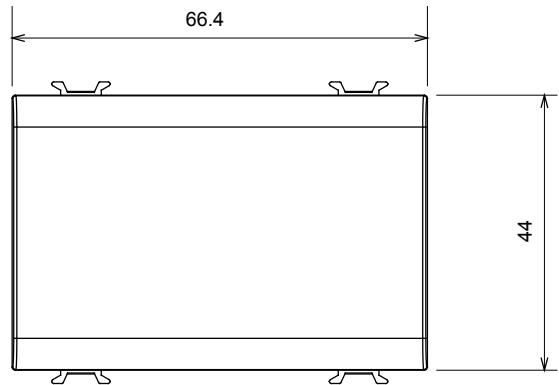

Large gamme d'appareils de commande, prises pour alimentation électrique (conformément aux normes nationales et internationales), saisies de signal, contrôle de la climatisation, gestion du confort, signalisation d'alarme technique et gestion de l'éclairage de secours. Les appareils modulaires ChoruSmart sont disponibles en cinq couleurs (blanc brillant, blanc satin, beige naturel, noir satin et titane laqué) et en différentes tailles à partir de 1/2, 1, 2 et 3 modules. Grâce aux supports de montage pour boîtes rectangulaires, carrées et rondes, des combinaisons illimitées peuvent être créées avec la gamme de plaques ChoruSmart.

Catégorie	Obturbateur	Couleur	Satin blanc
Description	3 modules	Norme	EN 60669-1
Thermopression avec bille	125 °C	Test du fil incandescent	850 °C
N. de modules	3	Matière	Technopolymère
Electrocod	0100		

DIMENSIONS

SYMBOLE TECHNIQUE

NORMES ET HOMOLOGATIONS