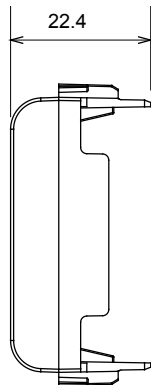

Large gamme d'appareils de commande, prises pour alimentation électrique (conformément aux normes nationales et internationales), saisies de signal, contrôle de la climatisation, gestion du confort, signalisation d'alarme technique et gestion de l'éclairage de secours. Les appareils modulaires ChoruSmart sont disponibles en cinq couleurs (blanc brillant, blanc satin, beige naturel, noir satin et titane laqué) et en différentes tailles à partir de 1/2, 1, 2 et 3 modules. Grâce aux supports de montage pour boîtes rectangulaires, carrées et rondes, des combinaisons illimitées peuvent être créées avec la gamme de plaques ChoruSmart.

Catégorie	Obturbateur	Couleur	Satin blanc
Description	3 modules	Norme	EN 60669-1
Thermopression avec bille	125 °C	Test du fil incandescent	850 °C
N. de modules	3	Matière	Technopolymère
Electrocod	0100		

DIMENSIONS

SYMBOLE TECHNIQUE

NORMES ET HOMOLOGATIONS