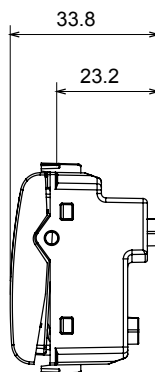

Catégorie	Obturbateur avec sortie des câbles	Couleur	Satin blanc
Description	1 poste (2 modules)	Norme	EN 60669-1
Thermopression avec bille	125 °C	Test du fil incandescent	850 °C
N. de modules	2	Matière	Technopolymère
Electrocod	0100		

### DIMENSIONS