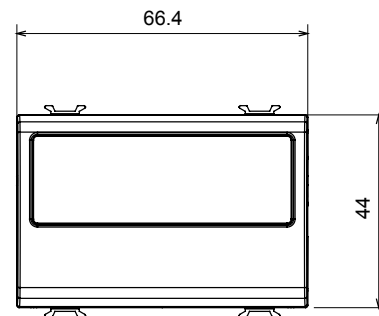

Catégorie	Obturbateur avec sortie des câbles	Couleur	Satin blanc
Description	1 poste (2 modules)	Norme	EN 60669-1
Thermopression avec bille	125 °C	Test du fil incandescent	850 °C
N. de modules	2	Matière	Technopolymère
Electrocod	0100		

### DIMENSIONS