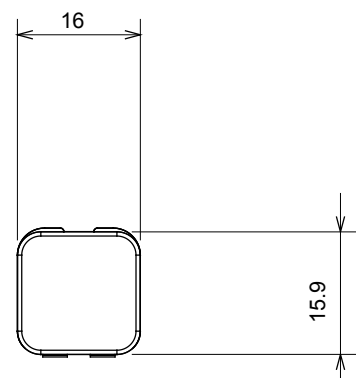

Catégorie	Diffuseur interchangeable	Type	Interchangeables
Couleur	Rouge	Description	Diffuseurs
Norme	EN 60669-1	Thermopression avec bille	125 °C
Test du fil incandescent	850 °C	Symbole	Rouge
Matière	Technopolymère	Electrocod	0130

DIMENSIONS

SYMBOLE TECHNIQUE

NORMES ET HOMOLOGATIONS