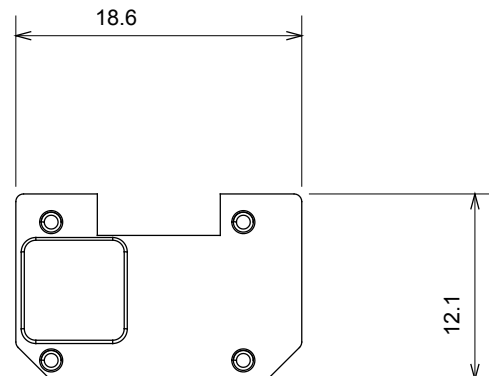

Large gamme d'appareils de contrôle, prises pour alimentation électrique (conformément aux normes nationales et internationales), saisies de signal, contrôle de la climatisation, gestion du confort, signalisation d'alarme technique et gestion de l'éclairage de secours. Les appareils modulaires ChoruSmart sont disponibles dans cinq couleurs (blanc brillant, blanc satin, beige naturel, noir satin et titane laqué) et dans différentes tailles à partir de 1/2, 1, 2 et 3 modules. Grâce aux supports de montage pour boîtes rectangulaires, carrées et rondes, des combinaisons illimitées peuvent être créées avec la gamme de plaques ChoruSmart.

Catégorie	Symbole interchangeable	Type	Pour voyant
Couleur	Transparent	Norme	EN 60669-1
Thermopression avec bille	125 °C	Test du fil incandescent	850 °C
Adapté pour	SERVICES NUMERIQUES	Symbole	Six
Matière	Technopolymère	Electrocod	0130

DIMENSIONS

SYMBOLE TECHNIQUE

NORMES ET HOMOLOGATIONS