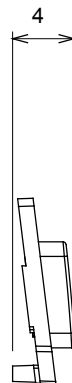

Large gamme d'appareils de contrôle, prises pour alimentation électrique (conformément aux normes nationales et internationales), saisies de signal, contrôle de la climatisation, gestion du confort, signalisation d'alarme technique et gestion de l'éclairage de secours. Les appareils modulaires ChoruSmart sont disponibles dans cinq couleurs (blanc brillant, blanc satin, beige naturel, noir satin et titane laqué) et dans différentes tailles à partir de 1/2, 1, 2 et 3 modules. Grâce aux supports de montage pour boîtes rectangulaires, carrées et rondes, des combinaisons illimitées peuvent être créées avec la gamme de plaques ChoruSmart.

| | | | |
|---------------------------|-------------------------|--------------------------|-------------|
| Catégorie | Symbole interchangeable | Type | Pour voyant |
| Couleur | Transparent | Norme | EN 60669-1 |
| Thermopression avec bille | 125 °C | Test du fil incandescent | 850 °C |
| Adapté pour | SERVICES NUMERIQUES | Symbole | Cinq |
| Matière | Technopolymère | Electrocod | 0130 |

DIMENSIONS

SYMBOLE TECHNIQUE

NORMES ET HOMOLOGATIONS