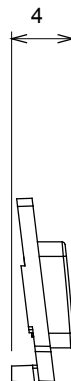

Large gamme d'appareils de contrôle, prises pour alimentation électrique (conformément aux normes nationales et internationales), saisies de signal, contrôle de la climatisation, gestion du confort, signalisation d'alarme technique et gestion de l'éclairage de secours. Les appareils modulaires ChoruSmart sont disponibles dans cinq couleurs (blanc brillant, blanc satin, beige naturel, noir satin et titane laqué) et dans différentes tailles à partir de 1/2, 1, 2 et 3 modules. Grâce aux supports de montage pour boîtes rectangulaires, carrées et rondes, des combinaisons illimitées peuvent être créées avec la gamme de plaques ChoruSmart.

Catégorie	Symbole interchangeable	Type	Pour voyant
Couleur	Transparent	Norme	EN 60669-1
Thermopression avec bille	125 °C	Test du fil incandescent	850 °C
Adapté pour	SERVICES NUMERIQUES	Symbole	Un
Matière	Technopolymère	Electrocod	0130

### DIMENSIONS

### SYMBOLE TECHNIQUE