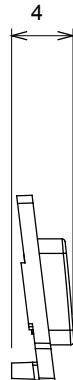

Large gamme d'appareils de contrôle, prises pour alimentation électrique (conformément aux normes nationales et internationales), saisies de signal, contrôle de la climatisation, gestion du confort, signalisation d'alarme technique et gestion de l'éclairage de secours. Les appareils modulaires ChoruSmart sont disponibles dans cinq couleurs (blanc brillant, blanc satin, beige naturel, noir satin et titane laqué) et dans différentes tailles à partir de 1/2, 1, 2 et 3 modules. Grâce aux supports de montage pour boîtes rectangulaires, carrées et rondes, des combinaisons illimitées peuvent être créées avec la gamme de plaques ChoruSmart.

Catégorie	Symbole interchangeable	Type	Pour voyant
Couleur	Transparent	Norme	EN 60669-1
Thermopression avec bille	125 °C	Test du fil incandescent	850 °C
Adapté pour	SERVICES GÉNÉRIQUES	Symbole	Arrêt
Matière	Technopolymère	Electrocod	0130

DIMENSIONS

SYMBOLE TECHNIQUE

NORMES ET HOMOLOGATIONS