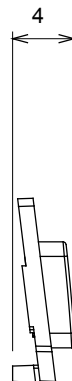

Large gamme d'appareils de contrôle, prises pour alimentation électrique (conformément aux normes nationales et internationales), saisies de signal, contrôle de la climatisation, gestion du confort, signalisation d'alarme technique et gestion de l'éclairage de secours. Les appareils modulaires ChoruSmart sont disponibles dans cinq couleurs (blanc brillant, blanc satin, beige naturel, noir satin et titane laqué) et dans différentes tailles à partir de 1/2, 1, 2 et 3 modules. Grâce aux supports de montage pour boîtes rectangulaires, carrées et rondes, des combinaisons illimitées peuvent être créées avec la gamme de plaques ChoruSmart.

Catégorie	Symbole interchangeable	Type	Pour voyant
Couleur	Transparent	Norme	EN 60669-1
Thermopression avec bille	125 °C	Test du fil incandescent	850 °C
Adapté pour	SERVICES GÉNÉRIQUES	Symbole	Lumière de table
Matière	Technopolymère	Electrocod	0130

DIMENSIONS

SYMBOLE TECHNIQUE

NORMES ET HOMOLOGATIONS