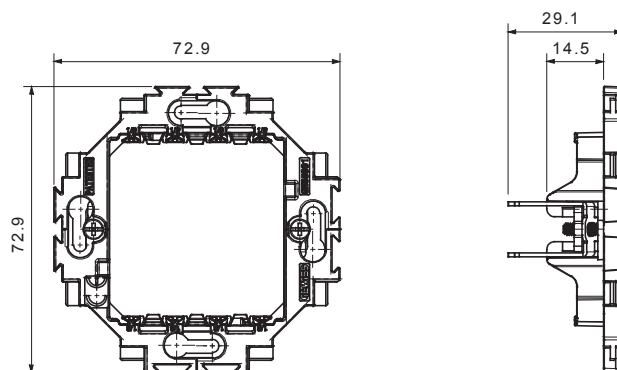

Gamme résidentielle adaptée aux installations sur des boîtes rondes et carrées, caractérisée par un aspect élégant et des formes classiques. Les plaques, en polymère technique, disponibles en sept couleurs et avec différentes modularités, de 1 à 5 groupes, peuvent être installées en positions horizontale et verticale. La gamme, développée autour d'un noyau d'appareils monobloc, est disponible en deux couleurs : blanc et ivoire, toutes deux avec une finition brillante. Extensible avec les appareils modulaires ChoruSmart.

Catégorie	Support	Matière	Technopolymère
Description	Pour plaques Dahlia	Pour boîte	Rond/Carré
Fixation	Avec griffes/à vis	Test du fil incandescent	650 °C
Thermopression avec bille	70 °C	Norme	EN 60669-1

DIMENSIONS

SYMBOLE TECHNIQUE

NORMES ET HOMOLOGATIONS