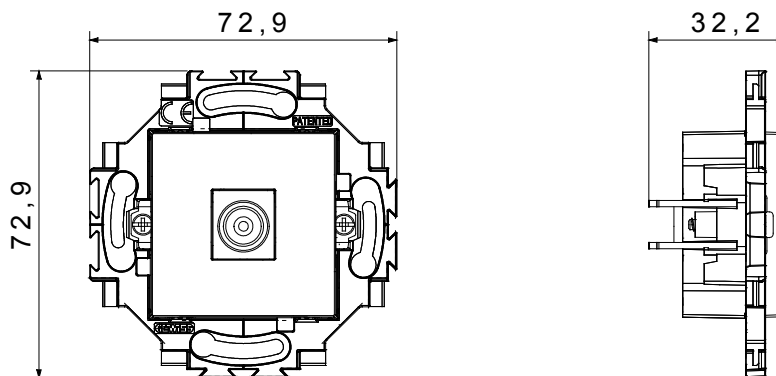

Gamme résidentielle adaptée aux installations sur des boîtes rondes et carrées, caractérisée par un aspect élégant et des formes classiques. Les plaques, en polymère technique, disponibles en sept couleurs et avec différentes modularités, de 1 à 5 groupes, peuvent être installées en positions horizontale et verticale. La gamme, développée autour d'un noyau d'appareils monobloc, est disponible en deux couleurs : blanc et ivoire, toutes deux avec une finition brillante. Extensible avec les appareils modulaires ChoruSmart.

Catégorie	Prise TV	Couleur	Ivoire
Matière	Technopolymère	Finition	Brillante
Description	Directe	Atténuation	0 dB
Fixation	Avec griffes/à vis	Test du fil incandescent	850 °C
Thermopression avec bille	125 °C	Norme	IEC 60169

DIMENSIONS

SYMBOLE TECHNIQUE

NORMES ET HOMOLOGATIONS