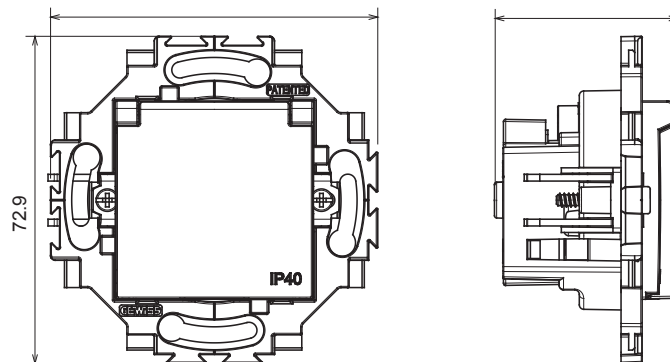

Gamme résidentielle adaptée aux installations sur des boîtes rondes et carrées, caractérisée par un aspect élégant et des formes classiques. Les plaques, en polymère technique, disponibles en sept couleurs et avec différentes modularités, de 1 à 5 groupes, peuvent être installées en positions horizontale et verticale. La gamme, développée autour d'un noyau d'appareils monobloc, est disponible en deux couleurs : blanc et ivoire, toutes deux avec une finition brillante. Extensible avec les appareils modulaires ChoruSmart.

Catégorie	Prise	Standard	Standard Français
Couleur	Ivoire	Matière	Technopolymère
Finition	Brillante	Description	2P+T - 16 A
Tension	250 V ca	Type	Avec couvercle
Pour broches	Ø 4 / 4,8 mm	Caractéristiques	Avec éclips protection
Type de bornes	À vis	Fixation	Avec griffes/à vis
Test du fil incandescent	850 °C	Thermopression avec bille	125 °C
Tenue à la tension d'essai	2000 V à 50 Hz pendant 1 minute	Résistance d'isolement	> 5 MOhm
Prise d'opération prolongée (nbre de changements de 10 000 à)	In 250 V ca cos φ=0,8	Résistance des bornes à la traction des câbles	> 50 N
Capacité de serrage des bornes	0,5-2x2,5 mm ² fils rigides - 0,75-2x4 mm ² fils souples	Norme	IEC 60884-1

DIMENSIONS

3.9

SYMBOLE TECHNIQUE

NORMES ET HOMOLOGATIONS