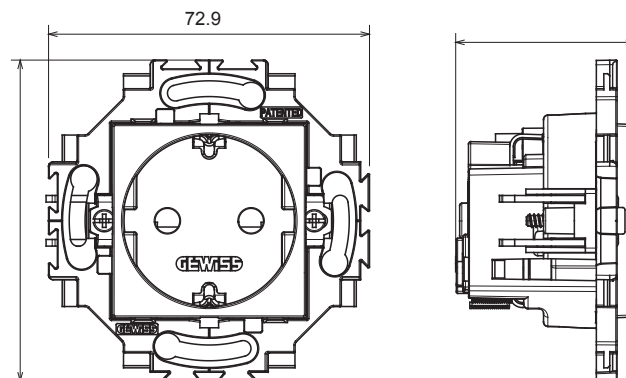

Gamme résidentielle adaptée aux installations sur des boîtes rondes et carrées, caractérisée par un aspect élégant et des formes classiques. Les plaques, en polymère technique, disponibles en sept couleurs et avec différentes modularités, de 1 à 5 groupes, peuvent être installées en positions horizontale et verticale. La gamme, développée autour d'un noyau d'appareils monobloc, est disponible en deux couleurs : blanc et ivoire, toutes deux avec une finition brillante. Extensible avec les appareils modulaires ChoruSmart.

Catégorie	Prise	Standard	Standard Allemand
Couleur	Ivoire	Matière	Technopolymère
Finition	Brillante	Description	2P+T - 16 A
Tension	250 V ca	Pour broches	Ø 4,8 mm
Caractéristiques	Avec éclips protection	Type de bornes	À ressort
Fixation	Avec griffes/à vis	Test du fil incandescent	850 °C
Thermopression avec bille	125 °C	Tenue à la tension d'essai	2000 V à 50 Hz pendant 1 minute
Résistance d'isolement	> 5 MOhm	Prise d'opération prolongée (nbre de changements de position)	10000 à In 250 V ca cosφ=0,8
Résistance des bornes à la traction des câbles	30 N	Capacité de serrage des bornes	0,5-2x2,5mm <sup>2</sup> fils rigides
Norme	IEC 60884-1		

### DIMENSIONS

0.68