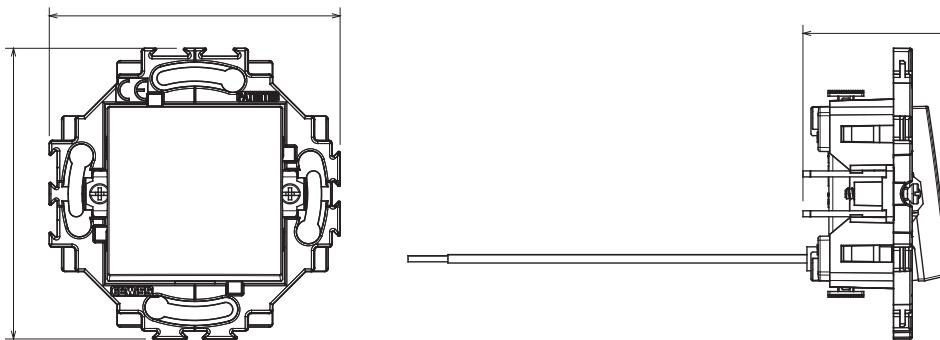

Gamme résidentielle adaptée aux installations sur des boîtes rondes et carrées, caractérisée par un aspect élégant et des formes classiques. Les plaques, en polymère technique, disponibles en sept couleurs et avec différentes modularités, de 1 à 5 groupes, peuvent être installées en positions horizontale et verticale. La gamme, développée autour d'un noyau d'appareils monobloc, est disponible en deux couleurs : blanc et ivoire, toutes deux avec une finition brillante. Extensible avec les appareils modulaires ChoruSmart.

Catégorie	Interrupteur	Bouton	Neutre
Couleur	Ivoire	Matière	Technopolymère
Finition	Brillante	Description	1P - 10 AX lumineux
Tension	250 V ca	Type de bornes	À ressort
Fixation	Avec griffes/à vis	Puissance nominale de lampes LED 230 V	100 W
Test du fil incandescent	850 °C	Thermopression avec bille	125 °C
Tenue à la tension d'essai	2000 V à 50 Hz pendant 1 minute	Résistance d'isolement	> 5 MOhm
Endurance (Nbre de manœuvres)	40 000 à In 250 V ca cosφ=0,6	Résistance des bornes à la traction des câbles	30 N
Capacité de serrage des bornes	0,5-2x2,5mm ² fils rigides	Norme	EN 60669-1; 2014/35/EU

DIMENSIONS

1,9
1,57

SYMBOLE TECHNIQUE

NORMES ET HOMOLOGATIONS