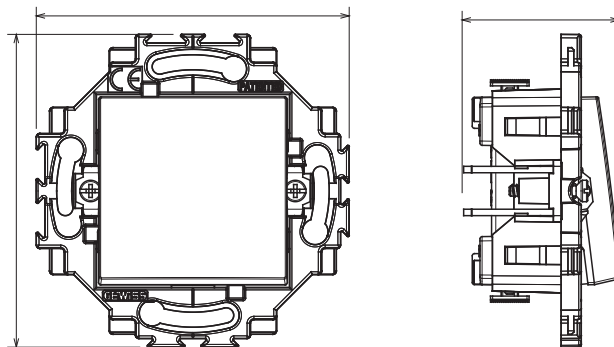

Gamme résidentielle adaptée aux installations sur des boîtes rondes et carrées, caractérisée par un aspect élégant et des formes classiques. Les plaques, en polymère technique, disponibles en sept couleurs et avec différentes modularités, de 1 à 5 groupes, peuvent être installées en positions horizontale et verticale. La gamme, développée autour d'un noyau d'appareils monobloc, est disponible en deux couleurs : blanc et ivoire, toutes deux avec une finition brillante. Extensible avec les appareils modulaires ChoruSmart.

Catégorie	Interrupteur	Bouton	Neutre
Couleur	Ivoire	Matière	Technopolymère
Finition	Brillante	Description	1P - 10 AX pour voyant
Tension	250 V ca	Type de bornes	À ressort
Fixation	Avec griffes/à vis	Puissance nominale de lampes LED 230 V	100 W
Test du fil incandescent	850 °C	Thermopression avec bille	125 °C
Tenue à la tension d'essai	2000 V à 50 Hz pendant 1 minute	Résistance d'isolement	> 5 MOhm
Endurance (Nbre de manœuvres)	40 000 à In 250 V ca cosφ=0,6	Résistance des bornes à la traction des câbles	30 N
Capacité de serrage des bornes	0,5-2x2,5mm ² fils rigides	Norme	EN 60669-1; 2014/35/EU

DIMENSIONS

1:07

SYMBOLE TECHNIQUE

NORMES ET HOMOLOGATIONS