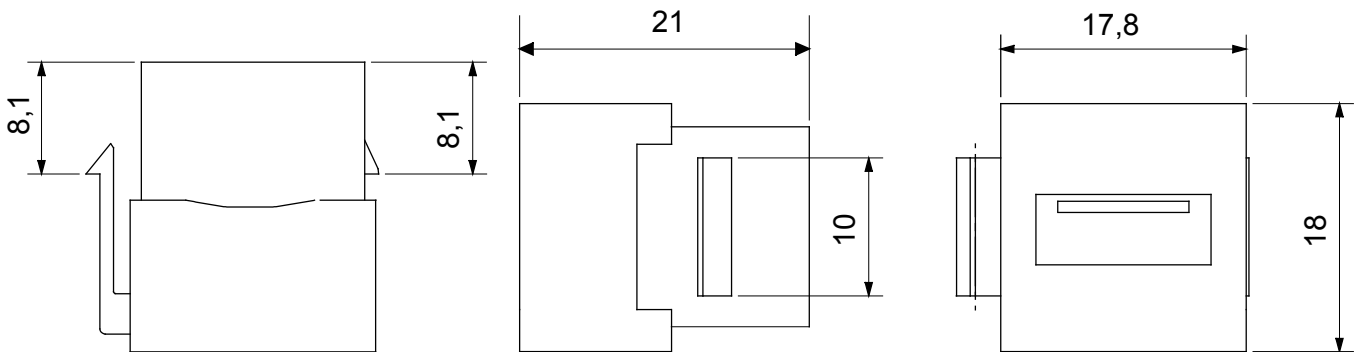

Catégorie	Prises données	Description	Coupleur USB
Type	Femelle/Femelle - Type A	Compatibilité	Keystone Jack
Matière	Technopolymère	Electrocod	3722

DIMENSIONS

NORMES ET HOMOLOGATIONS