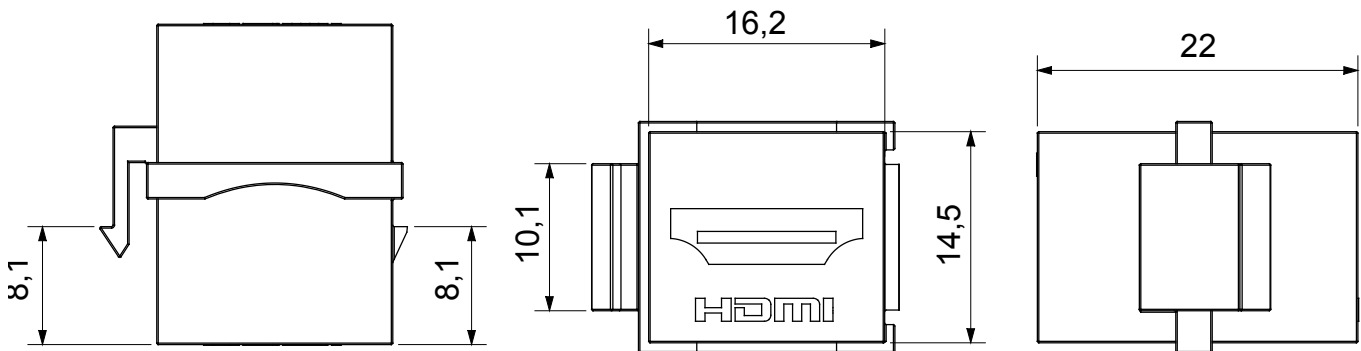

Système complet pour la connexion et la distribution des réseaux LAN dans les zones résidentielles et tertiaires. La gamme comprend des solutions de fibre optique, des panneaux muraux, des armoires de sol et des produits de câblage en cuivre. Pour les réseaux câblés en cuivre, le Data Center propose des connecteurs RJ45 et des coupleurs HDMI et USB adaptés à la série civile Gewiss, des cordons de permutacion et des câbles UTP et FTP, offrant une flexibilité d'installation et une facilité de câblage.

Catégorie	Prises données	Description	Coupleur HDMI
Type	Femelle/Femelle	Compatibilité	Keystone Jack
Matière	Technopolymère	Electrocod	3722

DIMENSIONS

NORMES ET HOMOLOGATIONS