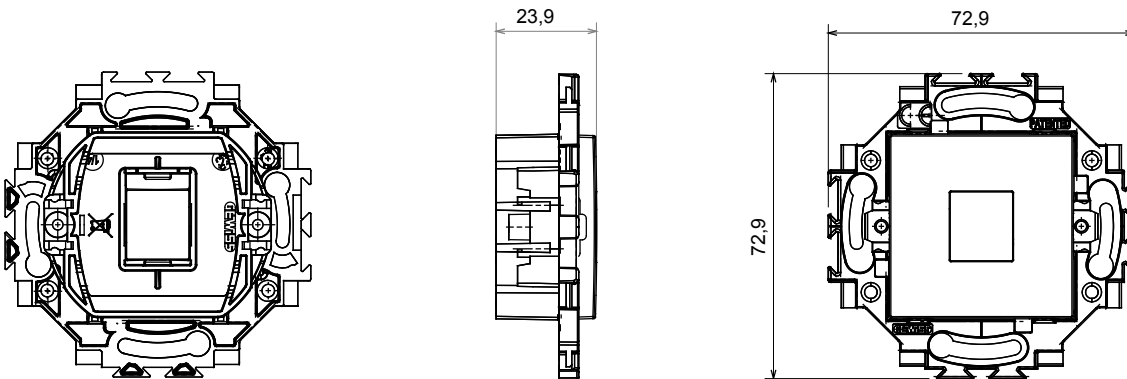

Gamme résidentielle adaptée aux installations sur des boîtes rondes et carrées, caractérisée par un aspect élégant et des formes classiques. Les plaques, en polymère technique, disponibles en sept couleurs et avec différentes modularités, de 1 à 5 groupes, peuvent être installées en positions horizontale et verticale. La gamme, développée autour d'un noyau d'appareils monobloc, est disponible en deux couleurs : blanc et ivoire, toutes deux avec une finition brillante. Extensible avec les appareils modulaires ChoruSmart.

Catégorie	Adaptateur	Couleur	Blanc
Matière	Technopolymère	Finition	Brillante
Compatibilité	AMP / Keystone Jack	Fixation	À vis
Fournitures	Coque de protection transparente	Versions	Dahlia PRO

DIMENSIONS