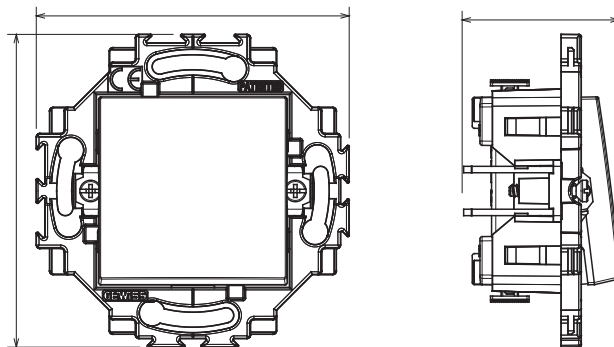

Gamme résidentielle adaptée aux installations sur des boîtes rondes et carrées, caractérisée par un aspect élégant et des formes classiques. Les plaques, en polymère technique, disponibles en sept couleurs et avec différentes modularités, de 1 à 5 groupes, peuvent être installées en positions horizontale et verticale. La gamme, développée autour d'un noyau d'appareils monobloc, est disponible en deux couleurs : blanc et ivoire, toutes deux avec une finition brillante. Extensible avec les appareils modulaires ChoruSmart.

Catégorie	Interrupteur	Bouton	Neutre
Couleur	Blanc	Matière	Technopolymère
Finition	Brillante	Description	1P - 10 AX à voyant
Tension	250 V ca	Type de bornes	À ressort
Fixation	Avec griffes/à vis	Test du fil incandescent	850 °C
Thermopression avec bille	125 °C	Tenue à la tension d'essai	2000 V à 50 Hz pendant 1 minute
Résistance d'isolement	> 5 MOhm	Endurance (Nbre de manœuvres)	40 000 à In 250 V ca cosφ=0,6
Résistance des bornes à la traction des câbles	30 N	Capacité de serrage des bornes	0,5-2x2,5mm ² fils rigides
Norme	EN 60669-1; 2014/35/EU		

DIMENSIONS

3.87

SYMBOLE TECHNIQUE

NORMES ET HOMOLOGATIONS