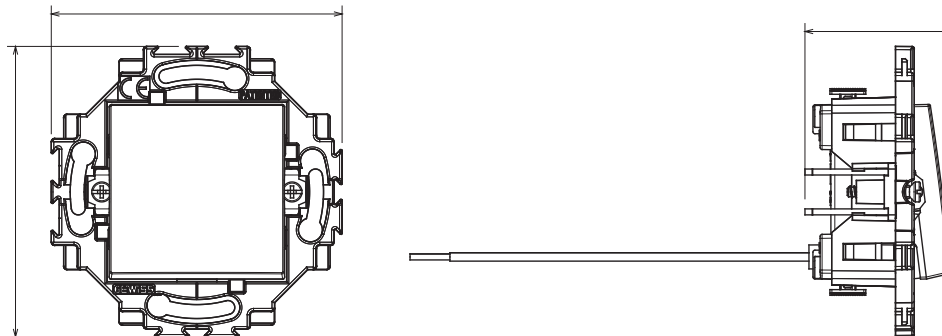

Gamme résidentielle adaptée aux installations sur des boîtes rondes et carrées, caractérisée par un aspect élégant et des formes classiques. Les plaques, en polymère technique, disponibles en sept couleurs et avec différentes modularités, de 1 à 5 groupes, peuvent être installées en positions horizontale et verticale. La gamme, développée autour d'un noyau d'appareils monobloc, est disponible en deux couleurs : blanc et ivoire, toutes deux avec une finition brillante. Extensible avec les appareils modulaires ChoruSmart.

Catégorie	Interrupteur	Bouton	Neutre
Couleur	Blanc	Matière	Technopolymère
Finition	Brillante	Description	1P - 10 AX lumineux
Tension	250 V ca	Type de bornes	À ressort
Fixation	Avec griffes/à vis	Puissance nominale de lampes LED 230 V	100 W
Test du fil incandescent	850 °C	Thermopression avec bille	125 °C
Tenue à la tension d'essai	2000 V à 50 Hz pendant 1 minute	Résistance d'isolement	> 5 MOhm
Endurance (Nbre de manœuvres)	40 000 à In 250 V ca cosφ=0,6	Résistance des bornes à la traction des câbles	30 N
Capacité de serrage des bornes	0,5-2x2,5mm² fils rigides	Norme	EN 60669-1; 2014/35/EU

DIMENSIONS

1,9
1,57

SYMBOLE TECHNIQUE

NORMES ET HOMOLOGATIONS