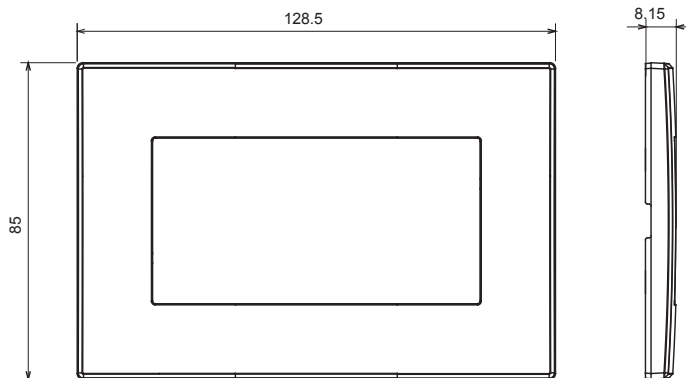

Gamme résidentielle adaptée aux installations sur des boîtes rondes et carrées, caractérisée par un aspect élégant et des formes classiques. Les plaques, en polymère technique, disponibles en sept couleurs et avec différentes modularités, de 1 à 5 groupes, peuvent être installées en positions horizontale et verticale. La gamme, développée autour d'un noyau d'appareils monobloc, est disponible en deux couleurs : blanc et ivoire, toutes deux avec une finition brillante. Extensible avec les appareils modulaires ChoruSmart.

Catégorie	Plaque	Couleur	Ivoire
Matière	Technopolymère	Finition	Brillante
Description	Double	Test du fil incandescent	650 °C
Thermopression avec bille	70 °C	Norme	EN 60669-1

DIMENSIONS

SYMBOLE TECHNIQUE