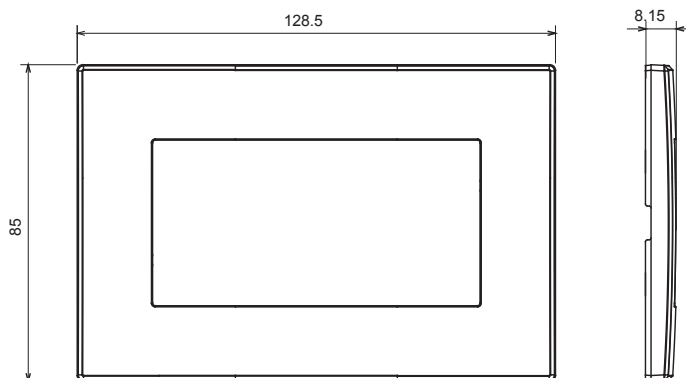

Gamme résidentielle adaptée aux installations sur des boîtes rondes et carrées, caractérisée par un aspect élégant et des formes classiques. Les plaques, en polymère technique, disponibles en sept couleurs et avec différentes modularités, de 1 à 5 groupes, peuvent être installées en positions horizontale et verticale. La gamme, développée autour d'un noyau d'appareils monobloc, est disponible en deux couleurs : blanc et ivoire, toutes deux avec une finition brillante. Extensible avec les appareils modulaires ChoruSmart.

Catégorie	Plaque	Couleur	Chanvre
Matière	Technopolymère	Finition	Brillante
Description	Double	Test du fil incandescent	650 °C
Thermopression avec bille	70 °C	Norme	EN 60669-1

DIMENSIONS

SYMBOLE TECHNIQUE