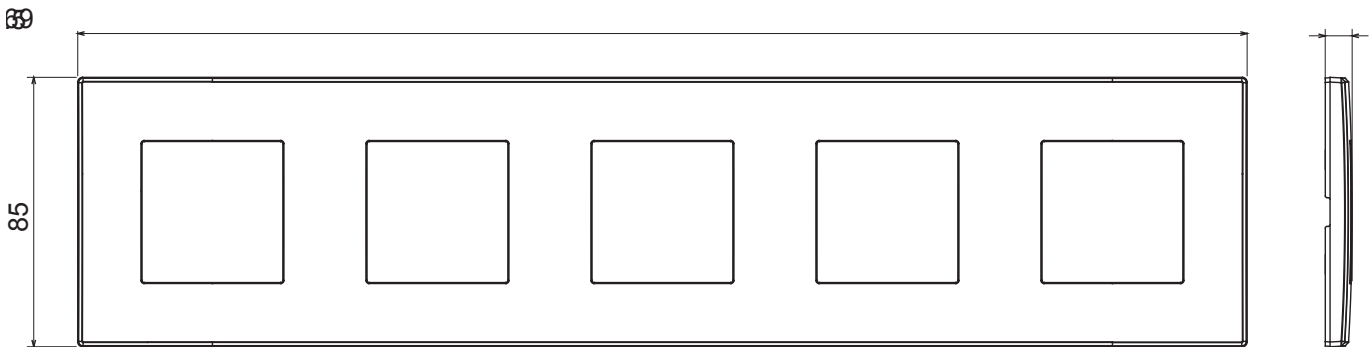

Gamme résidentielle adaptée aux installations sur des boîtes rondes et carrées, caractérisée par un aspect élégant et des formes classiques. Les plaques, en polymère technique, disponibles en sept couleurs et avec différentes modularités, de 1 à 5 groupes, peuvent être installées en positions horizontale et verticale. La gamme, développée autour d'un noyau d'appareils monobloc, est disponible en deux couleurs : blanc et ivoire, toutes deux avec une finition brillante. Extensible avec les appareils modulaires ChoruSmart.

Catégorie	Plaque	Couleur	Ivoire
Matière	Technopolymère	Finition	Brillante
Description	5 postes	Type	Horizontale/Verticale
Entraxe	71 mm	Test du fil incandescent	650 °C
Thermopression avec bille	70 °C	Norme	EN 60669-1

DIMENSIONS

SYMBOLE TECHNIQUE

NORMES ET HOMOLOGATIONS