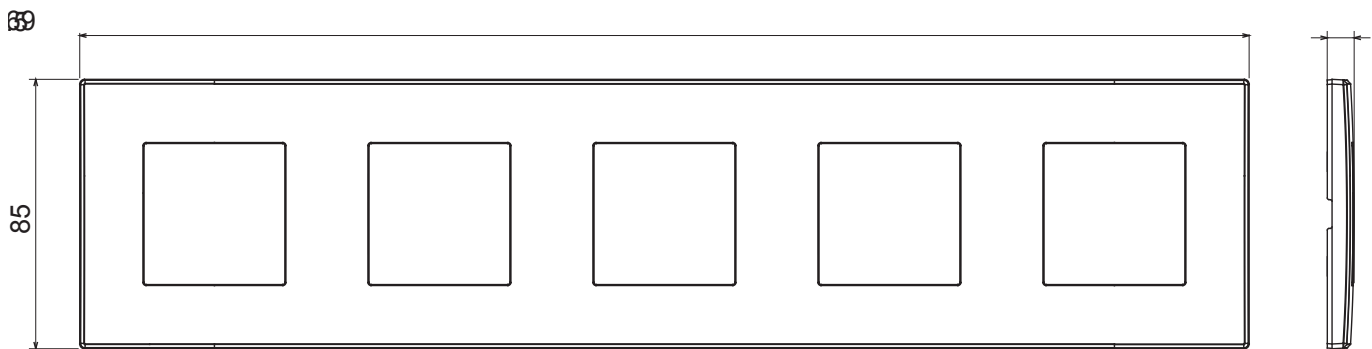

Gamme résidentielle adaptée aux installations sur des boîtes rondes et carrées, caractérisée par un aspect élégant et des formes classiques. Les plaques, en polymère technique, disponibles en sept couleurs et avec différentes modularités, de 1 à 5 groupes, peuvent être installées en positions horizontale et verticale. La gamme, développée autour d'un noyau d'appareils monobloc, est disponible en deux couleurs : blanc et ivoire, toutes deux avec une finition brillante. Extensible avec les appareils modulaires ChoruSmart.

Catégorie	Plaque	Couleur	Blanc
Matière	Technopolymère	Finition	Brillante
Description	5 postes	Type	Horizontale/Verticale
Entraxe	71 mm	Test du fil incandescent	650 °C
Thermopression avec bille	70 °C	Norme	EN 60669-1

### DIMENSIONS