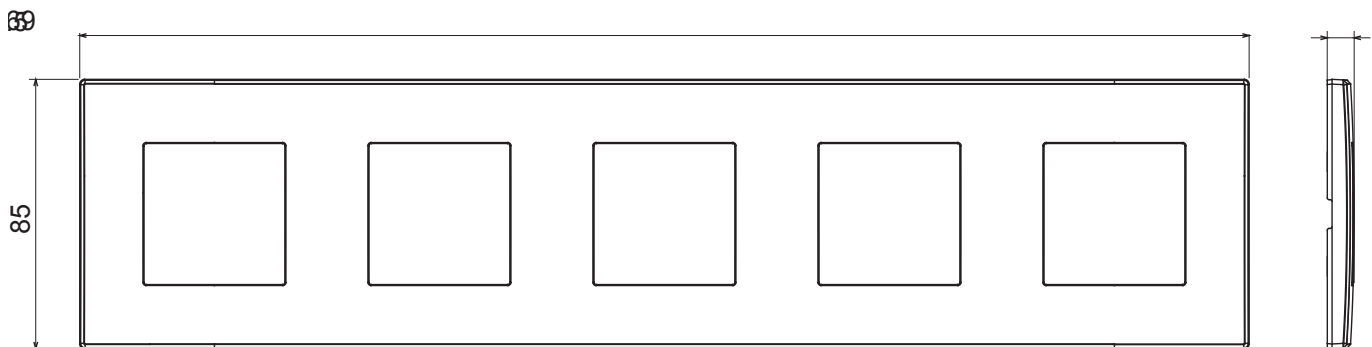

Gamme résidentielle adaptée aux installations sur des boîtes rondes et carrées, caractérisée par un aspect élégant et des formes classiques. Les plaques, en polymère technique, disponibles en sept couleurs et avec différentes modularités, de 1 à 5 groupes, peuvent être installées en positions horizontale et verticale. La gamme, développée autour d'un noyau d'appareils monobloc, est disponible en deux couleurs : blanc et ivoire, toutes deux avec une finition brillante. Extensible avec les appareils modulaires ChoruSmart.

Catégorie	Plaque	Couleur	Chanvre
Matière	Technopolymère	Finition	Brillante
Description	5 postes	Type	Horizontale/Verticale
Entraxe	71 mm	Test du fil incandescent	650 °C
Thermopression avec bille	70 °C	Norme	EN 60669-1

### DIMENSIONS