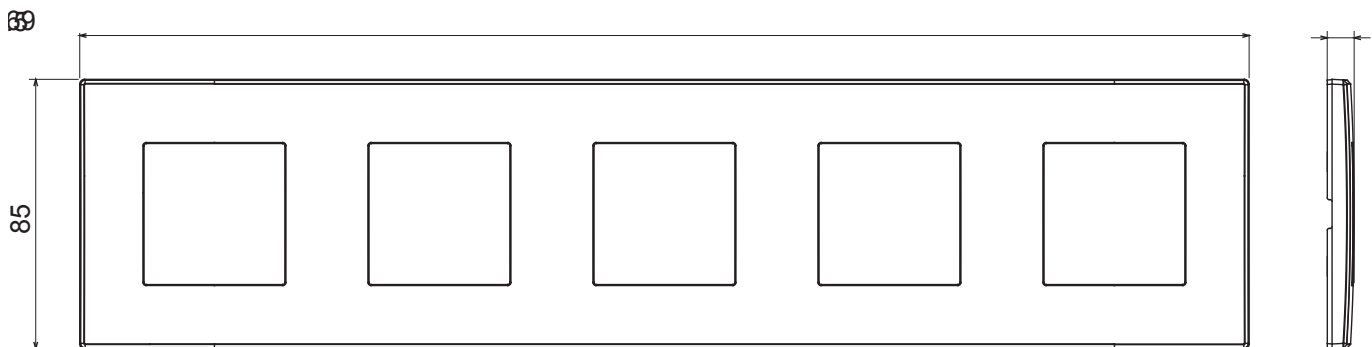

Gamme résidentielle adaptée aux installations sur des boîtes rondes et carrées, caractérisée par un aspect élégant et des formes classiques. Les plaques, en polymère technique, disponibles en sept couleurs et avec différentes modularités, de 1 à 5 groupes, peuvent être installées en positions horizontale et verticale. La gamme, développée autour d'un noyau d'appareils monobloc, est disponible en deux couleurs : blanc et ivoire, toutes deux avec une finition brillante. Extensible avec les appareils modulaires ChoruSmart.

Catégorie	Plaque	Couleur	Gris clair
Matière	Technopolymère	Finition	Brillante
Description	5 postes	Type	Horizontale/Verticale
Entraxe	71 mm	Test du fil incandescent	650 °C
Thermopression avec bille	70 °C	Norme	EN 60669-1

### DIMENSIONS