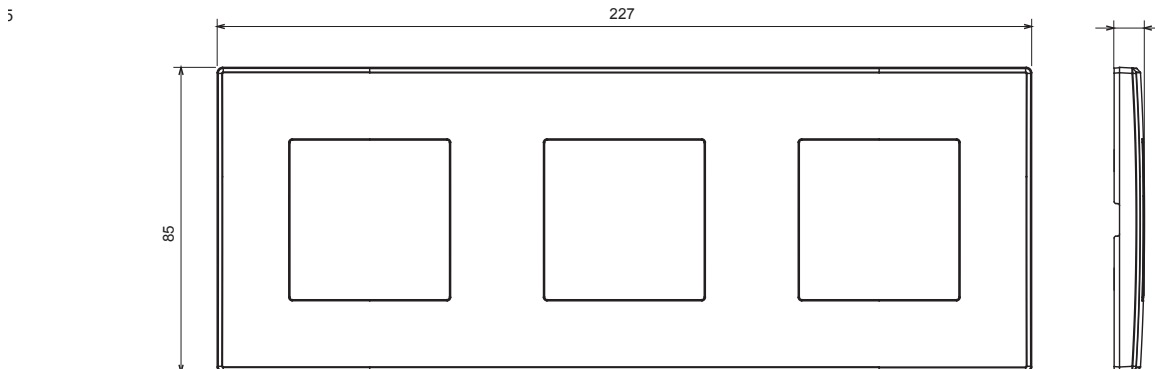

Gamme résidentielle adaptée aux installations sur des boîtes rondes et carrées, caractérisée par un aspect élégant et des formes classiques. Les plaques, en polymère technique, disponibles en sept couleurs et avec différentes modularités, de 1 à 5 groupes, peuvent être installées en positions horizontale et verticale. La gamme, développée autour d'un noyau d'appareils monobloc, est disponible en deux couleurs : blanc et ivoire, toutes deux avec une finition brillante. Extensible avec les appareils modulaires ChoruSmart.

Catégorie	Plaque	Couleur	Ivoire
Matière	Technopolymère	Finition	Brillante
Description	3 postes	Type	Horizontale/Verticale
Entraxe	71 mm	Test du fil incandescent	650 °C
Thermopression avec bille	70 °C	Norme	EN 60669-1

DIMENSIONS

SYMBOLE TECHNIQUE

NORMES ET HOMOLOGATIONS