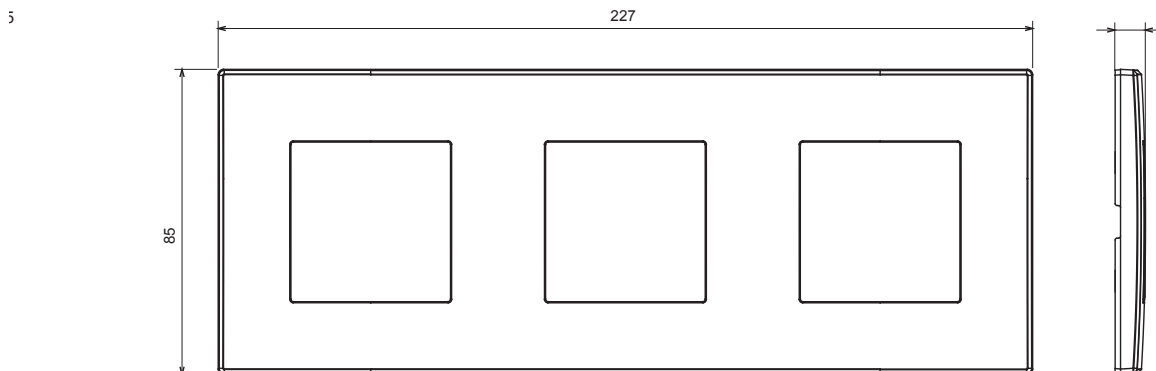

Gamme résidentielle adaptée aux installations sur des boîtes rondes et carrées, caractérisée par un aspect élégant et des formes classiques. Les plaques, en polymère technique, disponibles en sept couleurs et avec différentes modularités, de 1 à 5 groupes, peuvent être installées en positions horizontale et verticale. La gamme, développée autour d'un noyau d'appareils monobloc, est disponible en deux couleurs : blanc et ivoire, toutes deux avec une finition brillante. Extensible avec les appareils modulaires ChoruSmart.

Catégorie	Plaque	Couleur	Gris anthracite
Matière	Technopolymère	Finition	Brillante
Description	3 postes	Type	Horizontale/Verticale
Entraxe	71 mm	Test du fil incandescent	650 °C
Thermopression avec bille	70 °C	Norme	EN 60669-1

### DIMENSIONS

### SYMBOLE TECHNIQUE

**GWT**

650 °C

70 °C