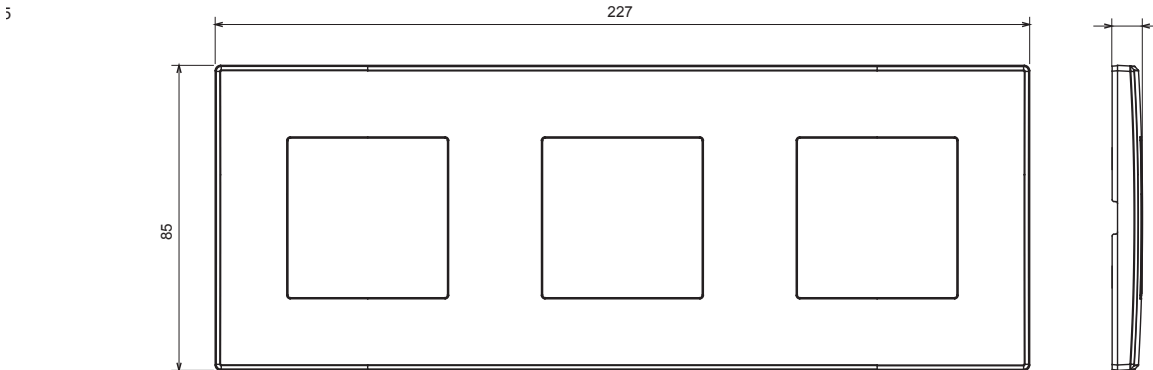

Gamme résidentielle adaptée aux installations sur des boîtes rondes et carrées, caractérisée par un aspect élégant et des formes classiques. Les plaques, en polymère technique, disponibles en sept couleurs et avec différentes modularités, de 1 à 5 groupes, peuvent être installées en positions horizontale et verticale. La gamme, développée autour d'un noyau d'appareils monobloc, est disponible en deux couleurs : blanc et ivoire, toutes deux avec une finition brillante. Extensible avec les appareils modulaires ChoruSmart.

Catégorie	Plaque	Couleur	Crème
Matière	Technopolymère	Finition	Brillante
Description	3 postes	Type	Horizontale/Verticale
Entraxe	71 mm	Test du fil incandescent	650 °C
Thermopression avec bille	70 °C	Norme	EN 60669-1

DIMENSIONS

SYMBOLE TECHNIQUE

NORMES ET HOMOLOGATIONS