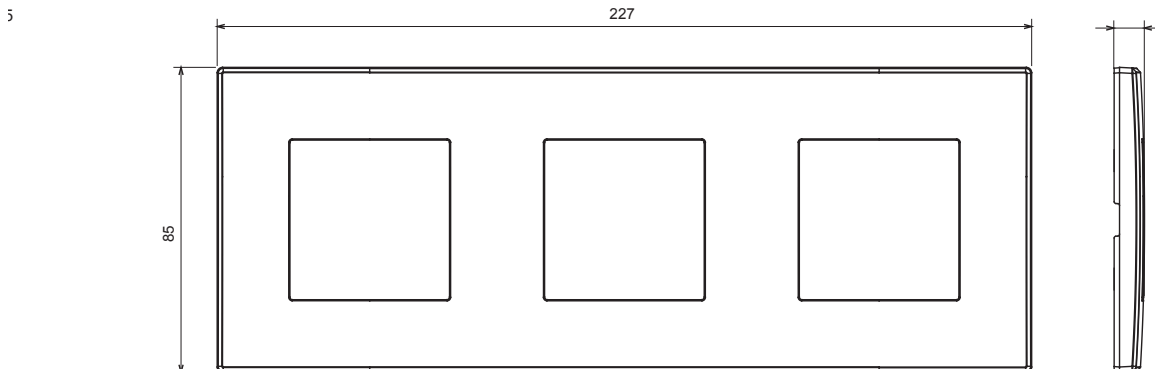

Gamme résidentielle adaptée aux installations sur des boîtes rondes et carrées, caractérisée par un aspect élégant et des formes classiques. Les plaques, en polymère technique, disponibles en sept couleurs et avec différentes modularités, de 1 à 5 groupes, peuvent être installées en positions horizontale et verticale. La gamme, développée autour d'un noyau d'appareils monobloc, est disponible en deux couleurs : blanc et ivoire, toutes deux avec une finition brillante. Extensible avec les appareils modulaires ChoruSmart.

Catégorie	Plaque	Couleur	Gris foncé
Matière	Technopolymère	Finition	Brillante
Description	3 postes	Type	Horizontale/Verticale
Entraxe	71 mm	Test du fil incandescent	650 °C
Thermopression avec bille	70 °C	Norme	EN 60669-1

### DIMENSIONS