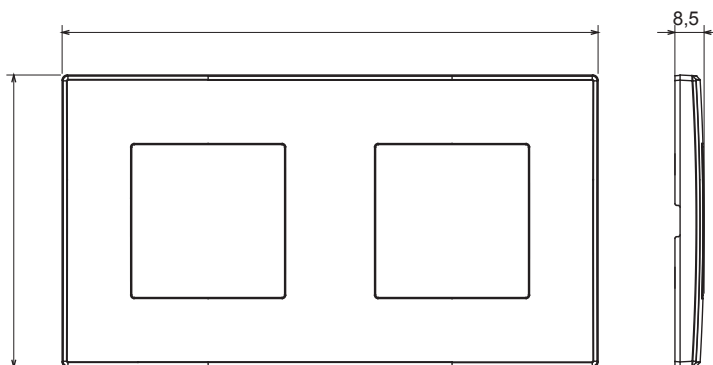

Gamme résidentielle adaptée aux installations sur des boîtes rondes et carrées, caractérisée par un aspect élégant et des formes classiques. Les plaques, en polymère technique, disponibles en sept couleurs et avec différentes modularités, de 1 à 5 groupes, peuvent être installées en positions horizontale et verticale. La gamme, développée autour d'un noyau d'appareils monobloc, est disponible en deux couleurs : blanc et ivoire, toutes deux avec une finition brillante. Extensible avec les appareils modulaires ChoruSmart.

Catégorie	Plaque	Couleur	Ivoire
Matière	Technopolymère	Finition	Brillante
Description	2 postes	Type	Horizontale/Verticale
Entraxe	71 mm	Test du fil incandescent	650 °C
Thermopression avec bille	70 °C	Norme	EN 60669-1

### DIMENSIONS

6

### SYMBOLE TECHNIQUE

**GWT**

650 °C

70 °C